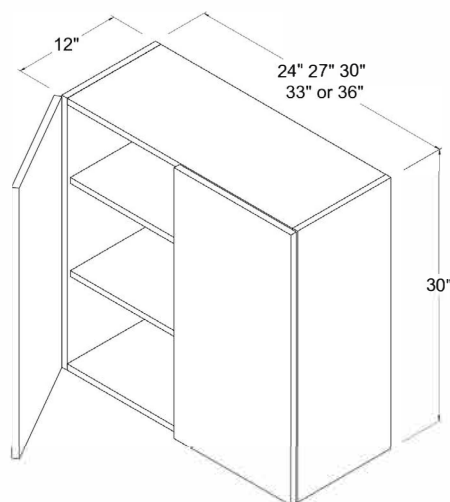

Wall Cabinet Double Doors

30"H

Item Code		W	H	D
W2430	Cabinet	24	30	12
	Door	11 7/8	29 7/8	3/4
W2730	Cabinet	27	30	12
	Door	13 3/8	29 7/8	3/4
W3030	Cabinet	30	30	12
	Door	14 7/8	29 7/8	3/4
W3330	Cabinet	33	30	12
	Door	16 3/8	29 7/8	3/4
W3630	Cabinet	36	30	12
	Door	17 7/8	29 7/8	3/4