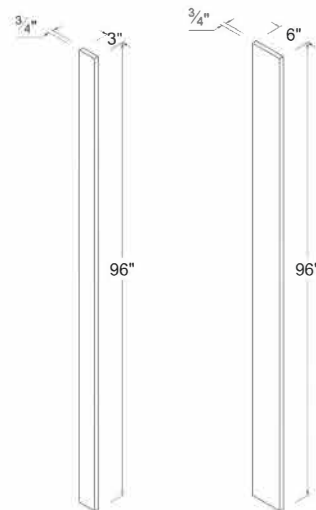

Tall Filler