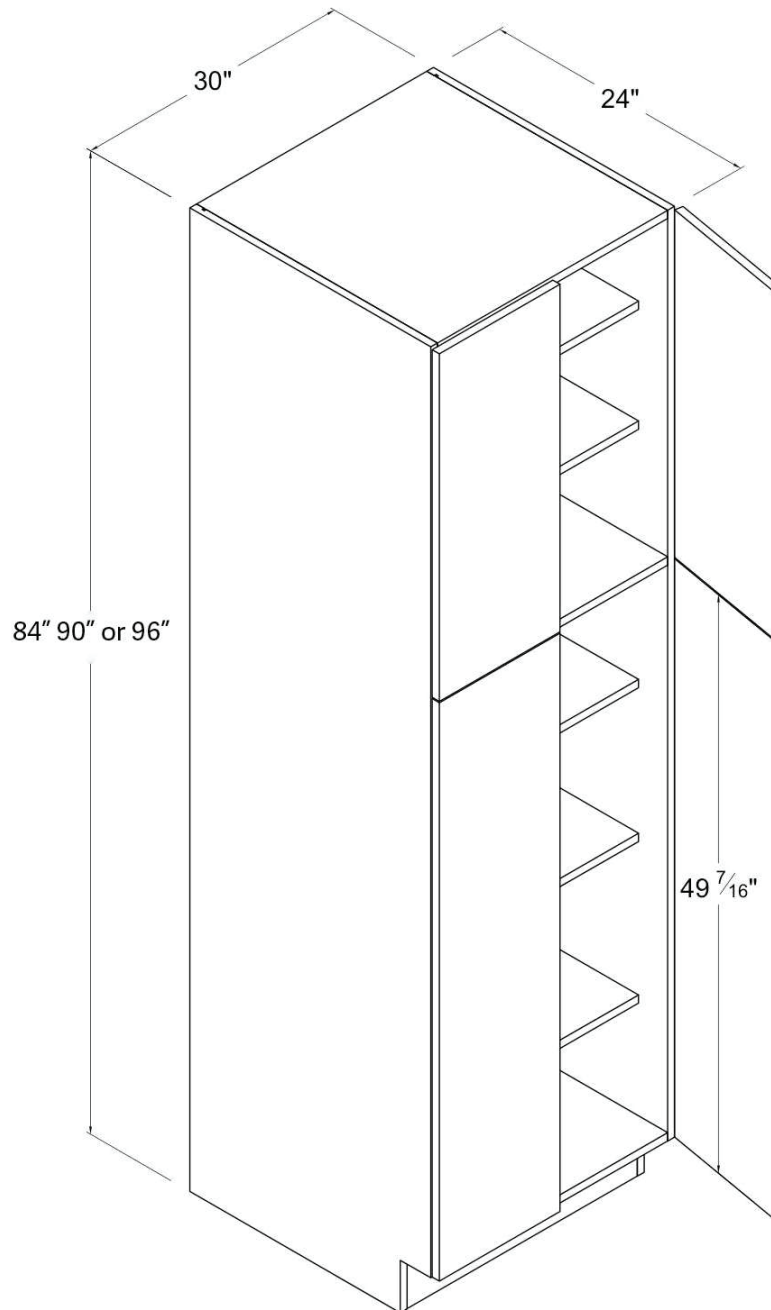

Utility Pantry

30"W

Item Code		W	H	D
U308424	Cabinet	30	84	24
	Top Door	14 7/8	29 7/8	3/4
	Bottom Door	14 7/8	49 7/16	3/4
U309024	Cabinet	30	90	24
	Top Door	14 7/8	35 7/8	3/4
	Bottom Door	14 7/8	49 7/16	3/4
U309624	Cabinet	30	96	24
	Top Door	14 7/8	41 7/8	3/4
	Bottom Door	14 7/8	49 7/16	3/4